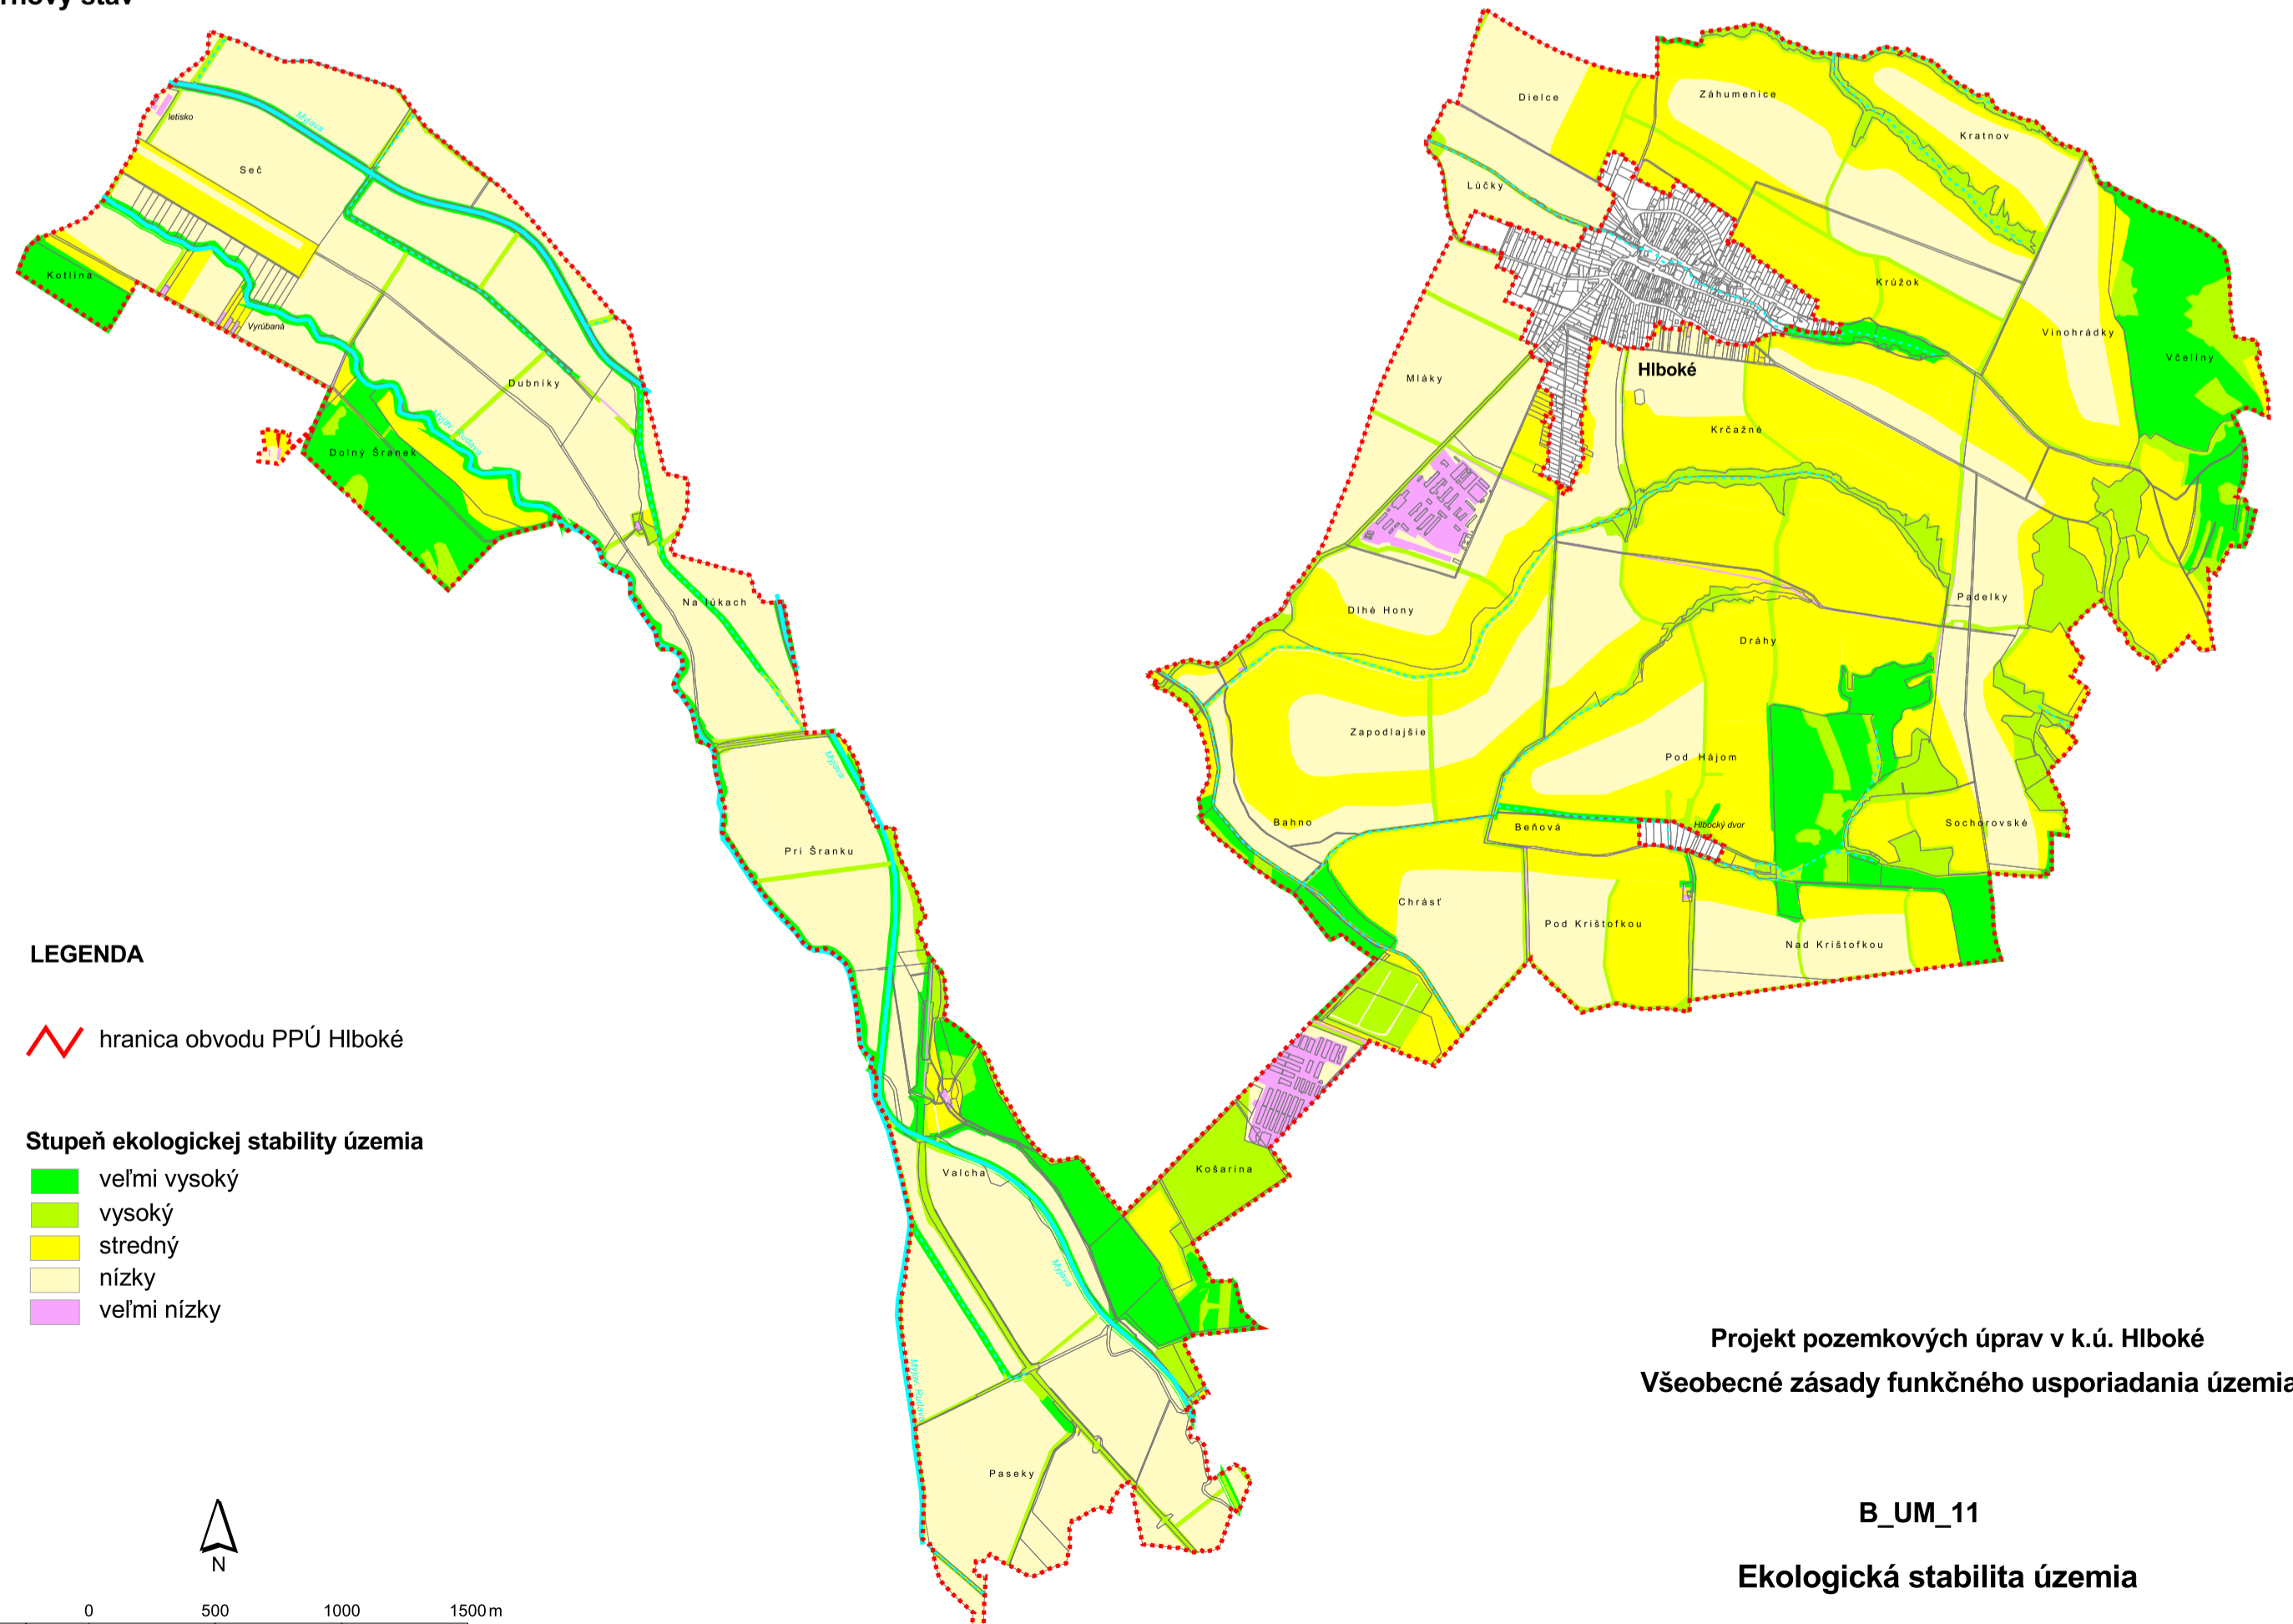

Súčasný stav

Návrhový stav

LEGENDA

— hranica obvodu PPÚ Hilboké

Stupeň ekologickej stability územia

- veľmi vysoký
- vysoký
- stredný
- nízky
- veľmi nízky

500 0 500 1000 1500m

Projekt pozemkových úprav v k.ú. Hilboké
Všeobecné zásady funkčného usporiadania územia

B_UM_11

Ekologická stabilita územia